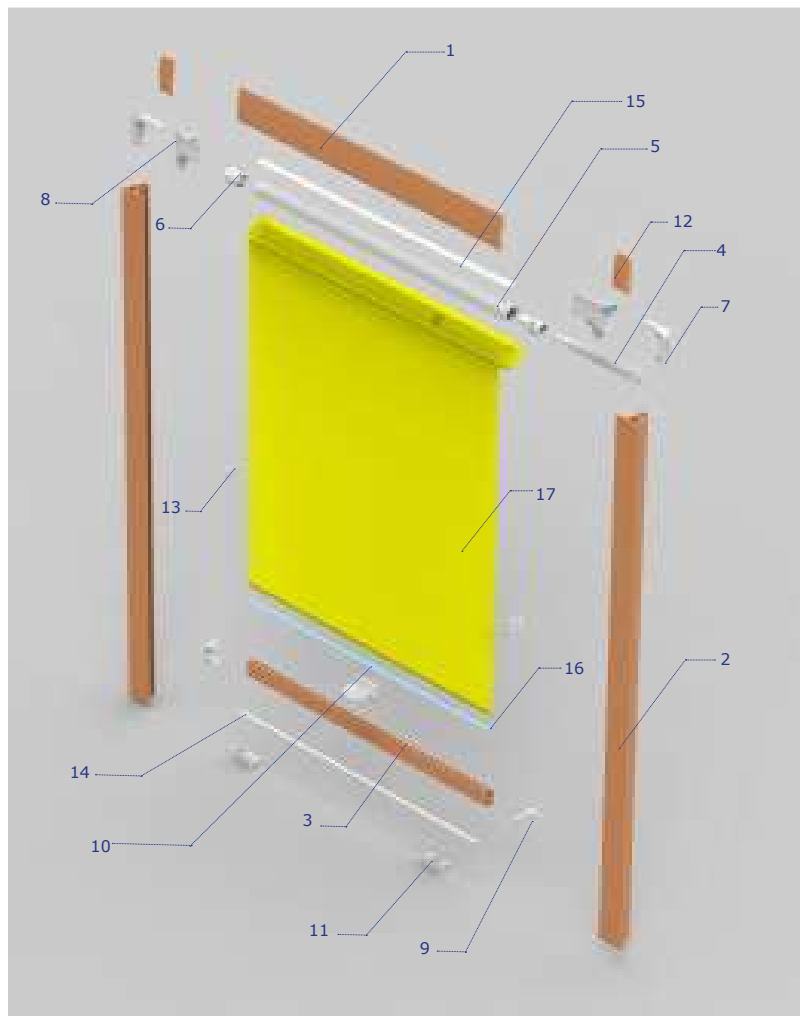

# DACHFENSTERROLLOS VIVO

## Im Standard:

1. Blende
2. Führungsschiene
3. Beschwerung
4. Feder
5. Rohrwelle Ø20x0,8mm
6. Stützlager
7. Winkel
8. Trägerelement
9. Blockade
10. Griff
11. Endkappen der Führungsschiene
12. Endkappen der Blende
13. Befestigung der Führungsschiene
14. Bürstendichtung
15. Blockade Band
16. Stab
17. Stoff

## TECHNISCHE DATAIEN

TECHNISCHE DATAIEN		VIVO
MAXIMALE BREITE		150 cm
MAXIMALE HOHE	A0, A1, A4, A5, A6	180 cm
	A2, C1, KENIA	170 cm
	B	140 cm
	C2	120 cm
FARBE VON BLENDE, FUHRUNGSSCHIENEN UND BESCHERUNG	silber	Eloxiert
	beige	RAL 1001
	braun	RAL 8019
	weiß	RAL 9016
	Golden Eiche	R 2178001
	eiche hell	R 3167011
	nussbaum	R 2178007