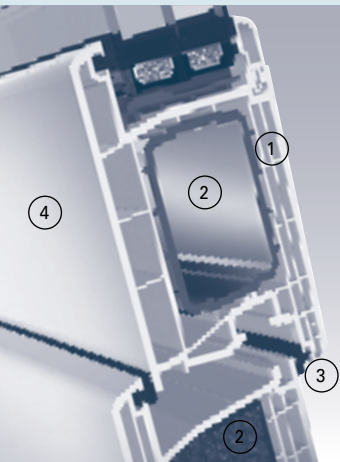

Technik

Bei Haustüren aus Kunststoffprofilen spielen Stabilität, Verwindungssteifigkeit und Eckfestigkeit eine entscheidende Rolle. Deshalb kommen bei Haustüren aus dem System S 8000 IQ große Aussteifungen und spezielle Schweißeckverbinder zum Einsatz. Sie tragen entscheidend zur langen Lebensdauer Ihrer Haustür bei. Außerdem kann durch die spezielle Anordnung der Stege bei einer Bautiefe von 74 mm ein Stahl mit einer bis zu 30 % höheren Biegesteifigkeit eingesetzt werden. Damit ist im Haustürprofil S 8000 IQ für die notwendige Stabilität gesorgt - für ein langes Haustürleben.

Mehr Informationen unter: www.gealan.de